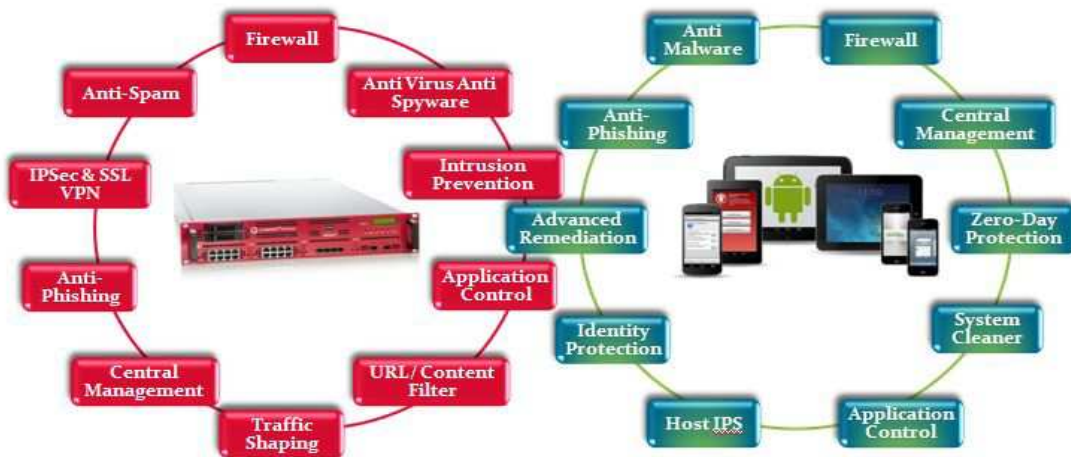

Phoenix Engineering

**Intégrateur de solutions de protection des Systèmes
d'Information et de Cyber sécurité**

Optimisez votre

Sécurité Numérique

Notre expertise

- ◆ ***Protection du réseau contre les Intrusions***
- ◆ ***Protection du poste de travail contre le vol, la fuite, la perte des données numériques***
- ◆ ***Mobilité et accès sécurisé à distance***
- ◆ ***Authentification forte & Cryptographie***
- ◆ ***Tests d'intrusion et de vulnérabilité***
- ◆ ***Accélération des flux Internet***

Phoenix Engineering

Des Solutions sur

Mesure et Personnalisées

TPE, Professions libérales, Artisans

Protection du poste de travail

*La Sécurité du poste de travail
du Smartphone et des
Tablettes*

Entreprises et Administrations

Protection globale combinée

La Sécurité périmétrique

La Sécurité du poste de travail

Phoenix Engineering

Pourquoi et

Comment ça fonctionne

Notre mission

Protéger les données numériques contre le vol, la fuite la perte et les réseaux informatiques à l'intérieur et à l'extérieur contre les intrusions.